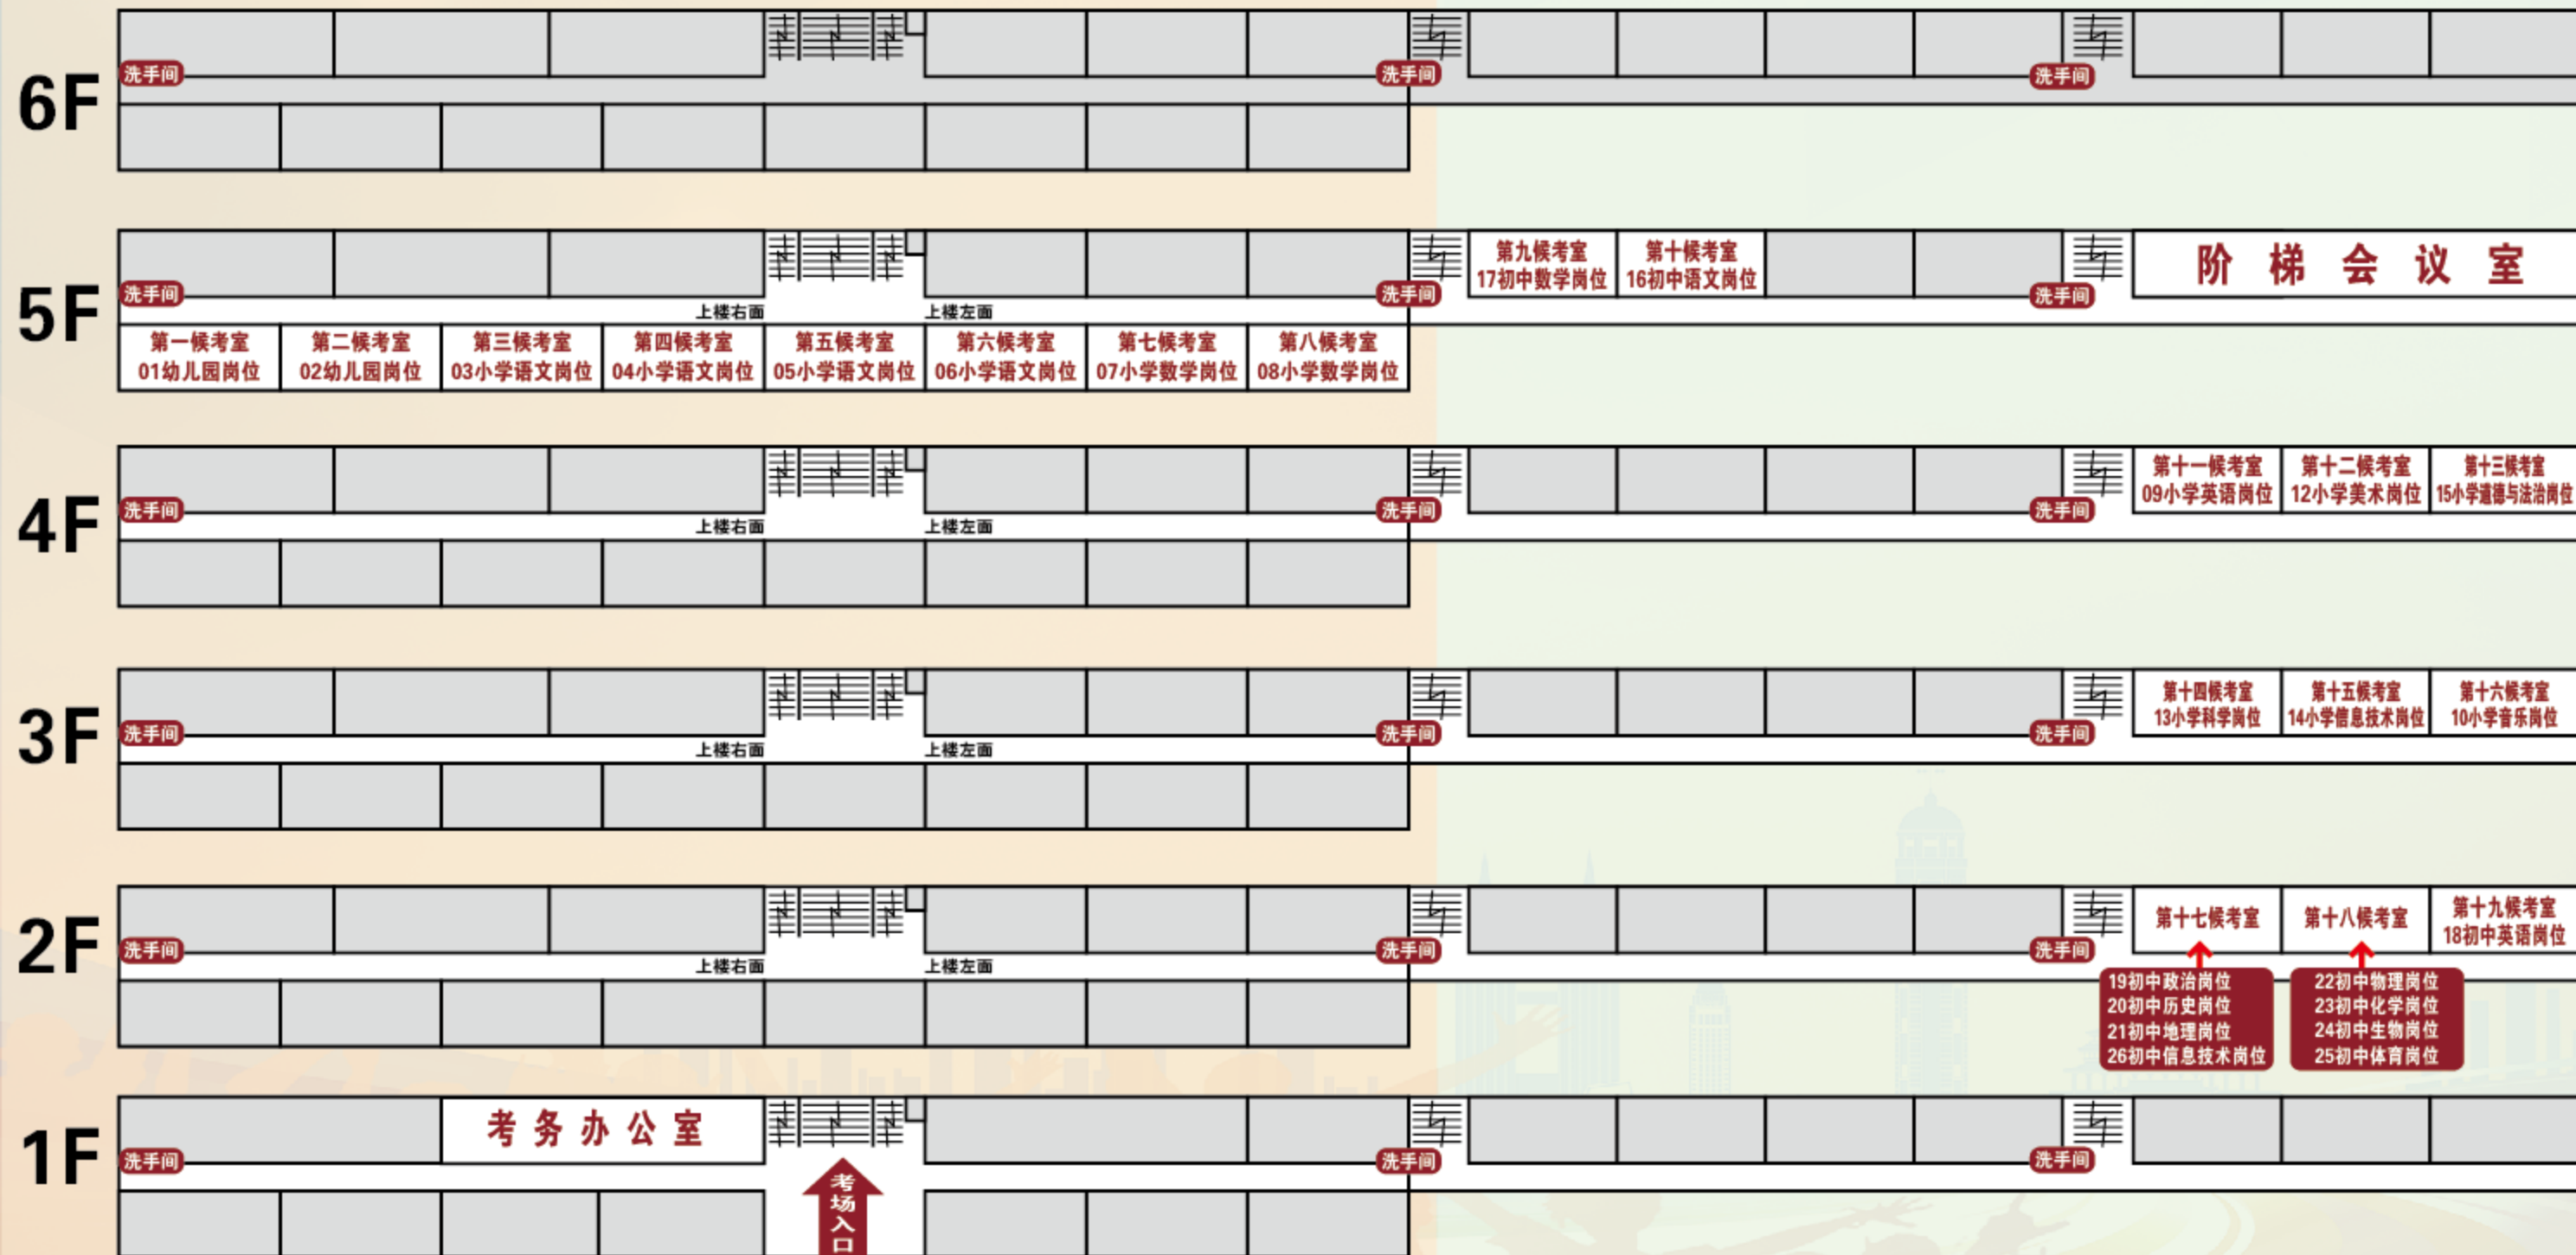

# 南明区2020年公开招聘中小学、幼儿园“员额制”教师试教考点候考室平面图

## 义志楼

## 仁爱楼

## 德智楼

(德智楼一楼)

第二十候考室  
11小学体育岗位