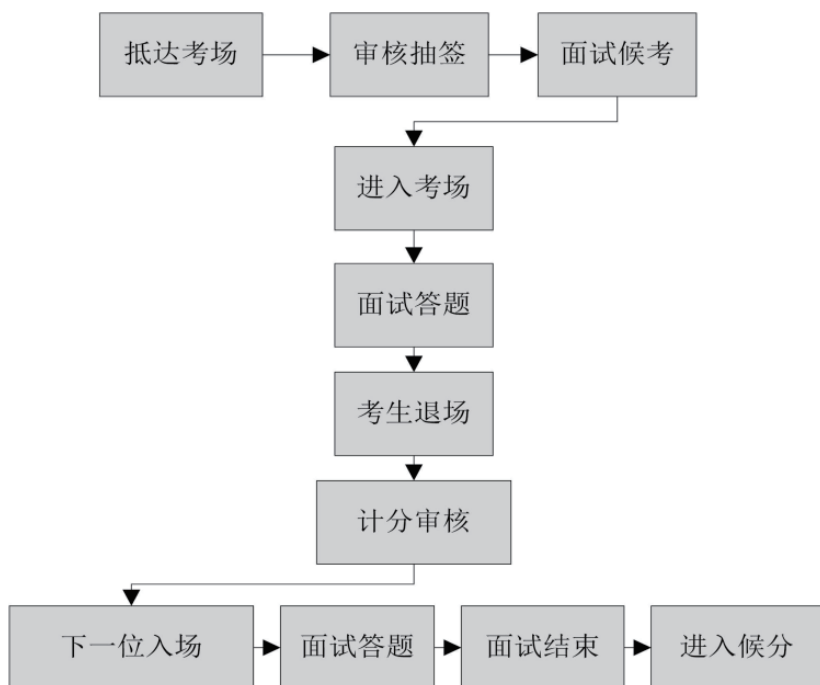

第二节 面试考场 & 考官 & 题本

一、面试流程

● 历年金标尺学员现场反馈

◎ 按照规定时间必须进入候考室，迟到不能进入。进考场之前需要存放好包包，手机需关机并上交考务保管，穿着特定服饰，佩戴特殊物品的也不得进入考场。

◎ 考生集中在候考室候考，考场会有7或9位考官，坐下后考官会宣读引导语和考场规则，答完现场出分，并现场签字确认。